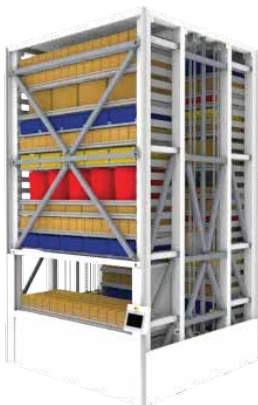

AutoStore

AutoStore est un système de stockage et de récupération modulaire qui utilise une structure en grille pour stocker des bacs contenant des produits. Des robots naviguent dans la grille pour récupérer et transporter ces bacs vers les stations de prélèvement.

**S'ADAPTE
À VOTRE
ENTREPÔT**

**DÉPLOYÉS
EN QUELQUES
SEMAINES**

**ABORDABLE
POUR LES
PME**

ABORDABLES POUR LES PME OFFERTS SOUS FORME D'ABONNEMENT

Vertical Lift Module (VLM)

Un module de levage vertical est un système de stockage automatisé qui se compose de deux colonnes, avec des bacs ou des étagères stockés verticalement. Le VLM récupère les articles à l'aide d'un mécanisme de levage automatisé qui amène le bac souhaité à l'opérateur.