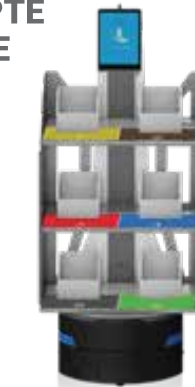

AutoStore

AutoStore est un système de stockage et de récupération modulaire qui utilise une structure en grille pour stocker des bacs contenant des produits. Des robots naviguent dans la grille pour récupérer et transporter ces bacs vers les stations de prélèvement.

**S'ADAPTE
À VOTRE
ENTREPÔT**

**DÉPLOYÉS
EN QUELQUES
SEMAINES**

**ABORDABLE
POUR LES
PME**

ABORDABLES POUR LES PME OFFERTS SOUS FORME D'ABONNEMENT

Vertical Lift Module (VLM)

Un module de levage vertical est un système de stockage automatisé qui se compose de deux colonnes, avec des bacs ou des étagères stockés verticalement. Le VLM récupère les articles à l'aide d'un mécanisme de levage automatisé qui amène le bac souhaité à l'opérateur.